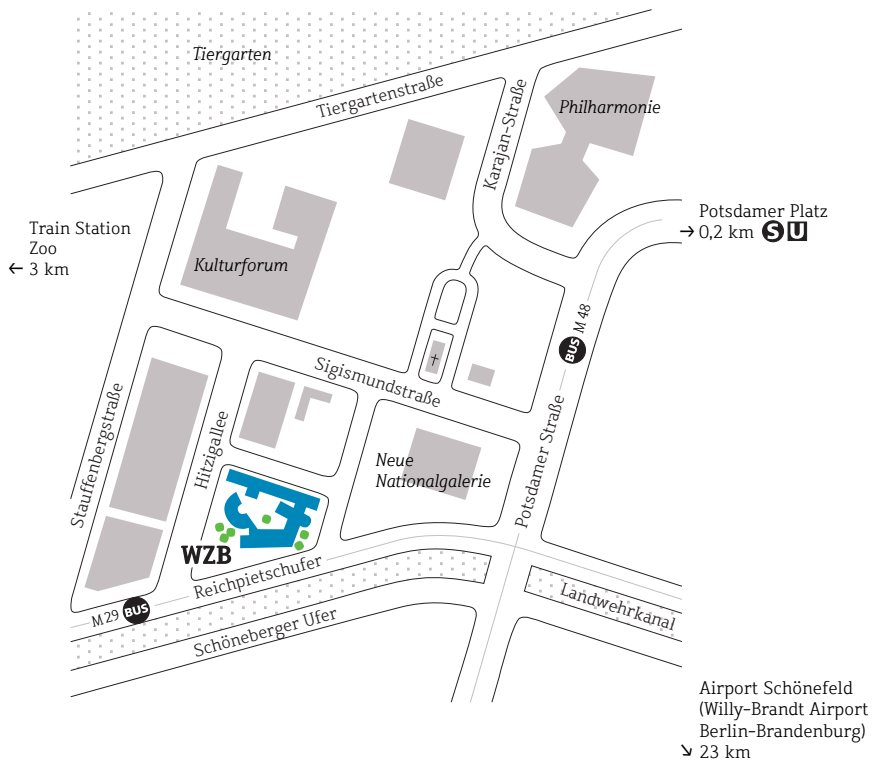

Airport Tegel
↖ 10 km

Main Station
↗ 3,5 km

WZB

Reichpietschufer 50

D-10785 Berlin

fon: +49 - 30 - 25491 - 0

fax: +49 - 30 - 25491 - 684

E-mail: wzb@wzb.eu